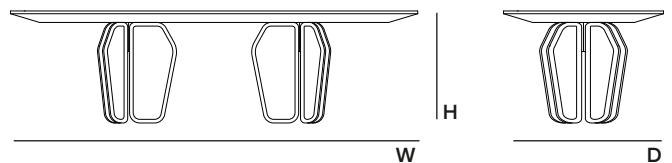

LISS.280

DIMENSIONS | DIMENSÕES | DIMENSIONES (mm)

W 2800 H 770 D 1100
W 110,2" H 30,3" D 43,3"

• **PACKAGING** | EMBALAGEM | EMBALAJE

VOLUME | VOLUME | VOLUMEN

3,08 m3 | 108.8 ft3 (Packed) | (Embalado)

WEIGHT | PESO | PESO

385 kg | 848,8 lbs (packed in reinforced carton case)
(embalado em caixa de cartão reforçada)
(embalado en caja de cartón reforzada)