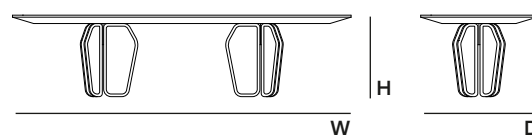

### • AS PICTURE | IMAGEM | IMAGEN

STRUCTURE | ESTRUTURA | ESTRUCTURA  
Canela Noir HG

DETAILS | DETALHES | DETALLES  
Smoke Bras

TOP | TAMPO | TAPA SUPERIOR  
Estremoz Marble

### • PRODUCT OPTIONS | OPÇÕES DE PRODUTO | OPCIONES DE PRODUCTO

STRUCTURE | ESTRUTURA | ESTRUCTURA  
Available in all MAB lacquered and wood leaf finishes  
Disponível em todos os acabamentos lacados e folhas de madeira MAB  
Disponible en todos los acabados de lacas y chapas MAB

### • TECHNICAL | TÉCNICO | TÉCNICO

LISS.320

DIMENSIONS | DIMENSÕES | DIMENSIONES (mm)

W 3200 H 770 D 1100  
W 102,4" H 30,3" D 48,0"

### LISS.240

DIMENSIONS | DIMENSÕES | DIMENSIONES (mm)

W 2400 H 770 D 1100  
W 94,5" H 30,3" D 43,3"

• **PACKAGING** | EMBALAGEM | EMBALAJE

VOLUME | VOLUME | VOLUMEN

2,64 m3 | 93,2 ft3 (Packed) | (Embalado)